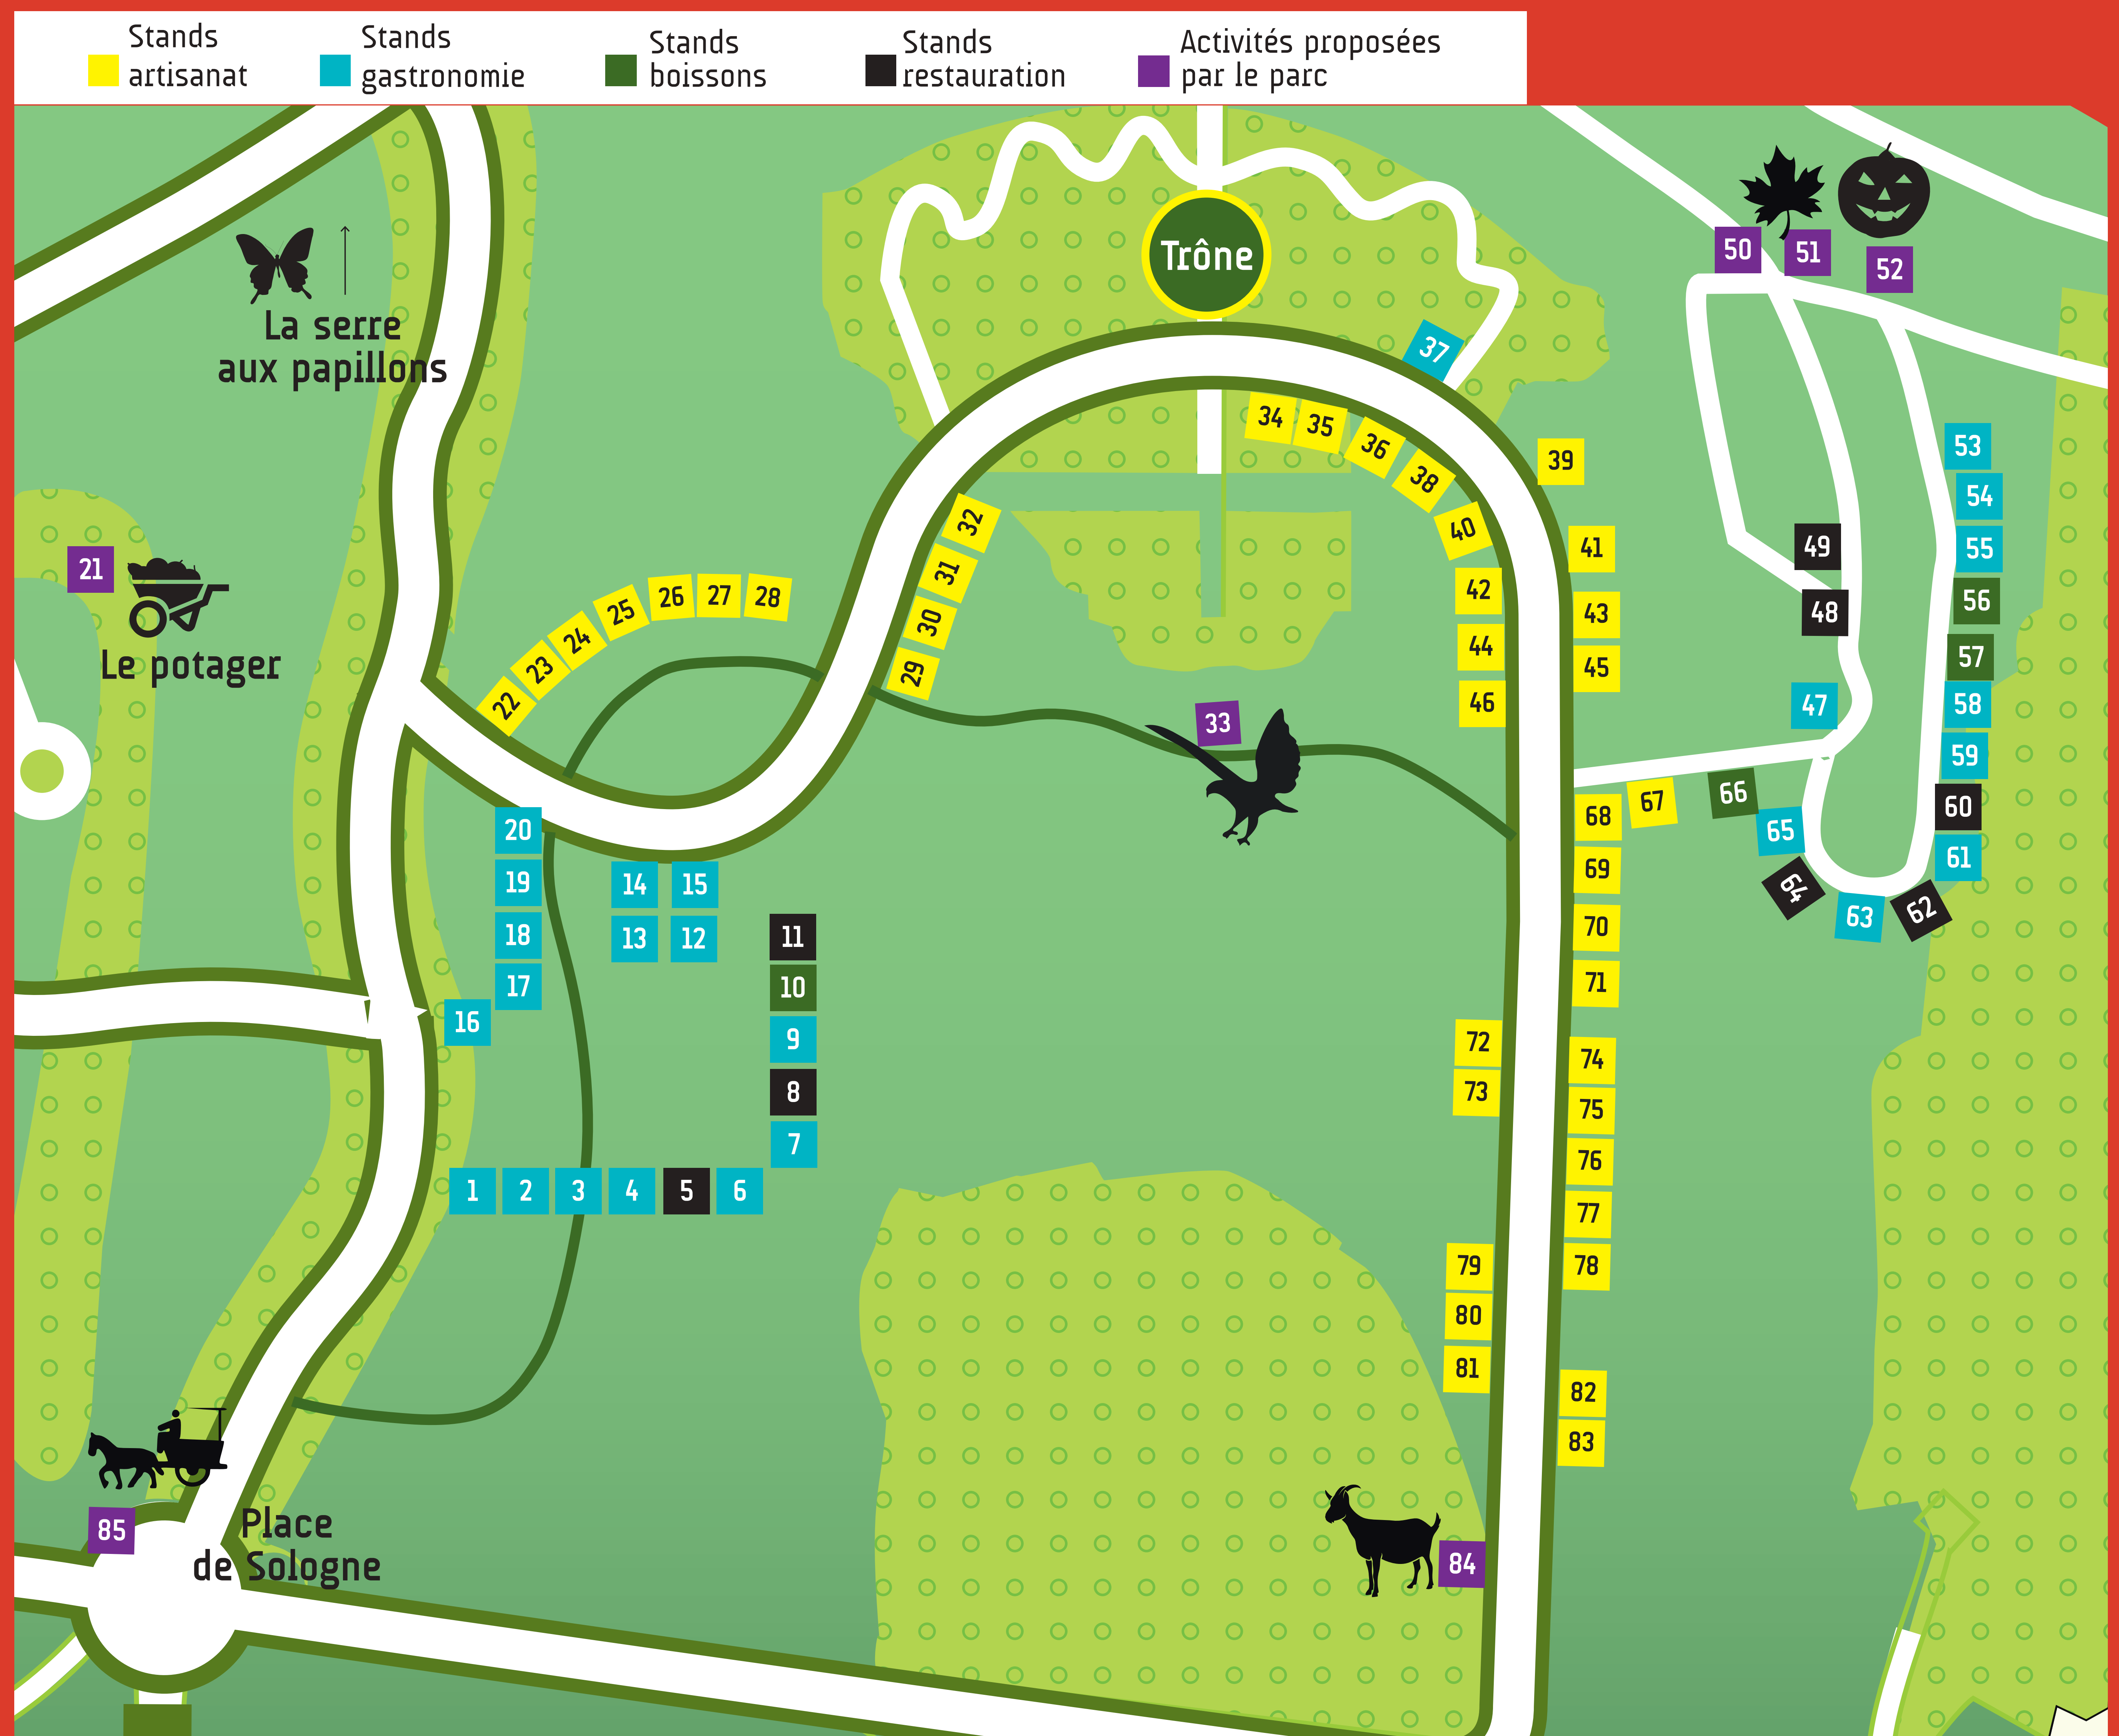

Fête de l'Automne

Demandez le programme...

LES ACTIVITÉS

Samedi et dimanche

 • **BALADES EN CALÈCHE** **STAND 85**

Départ place de Sologne - De 14h à 18h - Gratuit

 • **DÉCOUVERTE DU POTAGER** **STAND 21**

14h30 - 15h30 - 16h30 - Gratuit - Public adulte

Samedi et dimanche

• **L'HERBERIE** **STAND 16**

Balades sensorielles et de reconnaissance de plantes, création d'un macérat huileux

Toute la journée - 20 personnes maximum - Tout public

• **LES CONFITURES DE GILBERTE** **STAND 1**

Dégustation de produits

Toute la journée - Tout public

• **ZOU LA GALINETTE** **STAND 20**

Production d'huile alimentaire et possibilité de monter dans le tracteur

Toute la journée - Tout public

• **NACREETLENN** **STAND 82**

11h-12h-15h-16h - Tout public

Fête de l'Automne

Liste des exposants

- 1 Les Confitures de Gilberte
- 2 La Taquinerie
- 3 Accrocao
- 4 La ferme du Haut du Pré
- 5 C.O.V.O.C.
- 6 Les Tabliers Enchantés
- 7 Ferme de l'Étang
- 8 Crêperie Nathalie Gizard
- 9 La Cave à Comtés
- 10 Brasserie des Merveilles
- 11 La ferme de Iorris
- 12 Douces et Sauvages
- 13 Délice de Fruits
- 14 Laeti'tes Plantes Buissonnières
- 15 Rucher des Quatre Vents
- 16 L'Herberie
- 17 Jennifleurs
- 18 Serres Bio Val
- 19 Le Champs des Saveurs
- 20 Zou La Galinette
- 21 Découverte du potager
- 22 L'abeille et le Fil
- 23 The Artemis Fox
- 24 Le Savon des Carnutes
- 25 Tamsweet
- 26 Solsie Couture
- 27 Mzelle3D
- 28 Le Mohair de Sophie & Cie
- 29 La fée des pierres
- 30 Savons d'Auxy
- 31 Nat
- 32 Le Jardin Spa
- 33 Vol de rapaces
- 34 Rêve de soie
- 35 Eve Créée
- 36 Les paniers de mon jardin
- 37 Miel Brissard
- 38 Soap'Home
- 39 Theane
- 40 Nœuds et Créations
- 41 La fée bouillotte
- 42 Melilou Créations